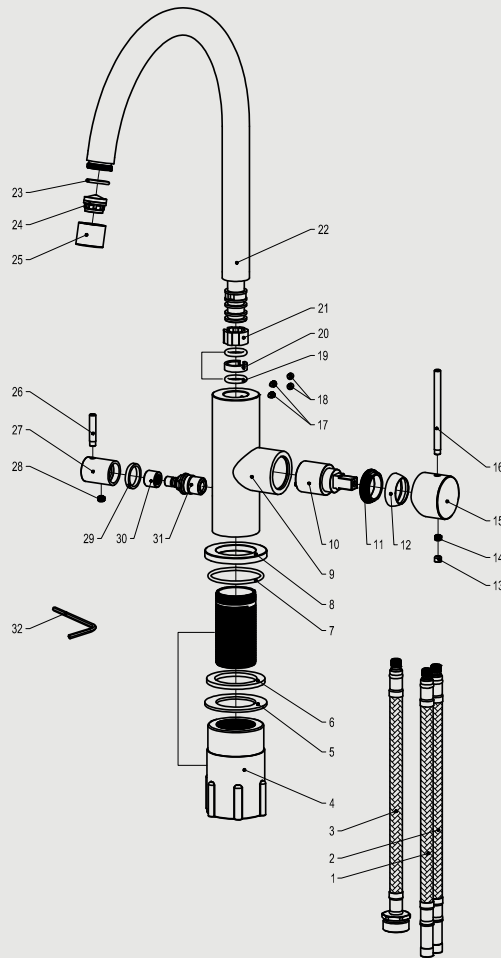

Edition: 2020-04-01

1. 1 Flexible hose
2. 2 Flexible hose
3. 3 Flexible hose
4. 4 Fixing bushing
5. 5 Washer
6. 6 Washer
7. 7 O ring
8. 8 Base
9. 9 Body
10. 10 Cartridge
11. 11 Screw nut
12. 12 Cover ring
13. 13 Rubber
14. 14 Inner hex screw
15. 15 Handle base
16. 16 Handle bar
17. 17 Inner hex screw
18. 18 Rubber
19. 19 O ring
20. 20 Rubber
21. 21 Rubber
22. 22 Spout
23. 23 O ring
24. 24 Aerator
25. 25 Aerator Cover
26. 26 Handle bar
27. 27 Handle base
28. 28 Inner hex screw
29. 29 Rubber
30. 30 Splined hub
31. 31 Cartridge
32. 32 Wrench

Steel Equip D

Köksblandare i rostfritt stål. Modern slimmad tolkning av en tidlös klassiker.

Art nr RSK

30125 8311208

Tekniska data:

Håltagning: 35 mm

Vridbar 110°

Diskmaskinsavstängning